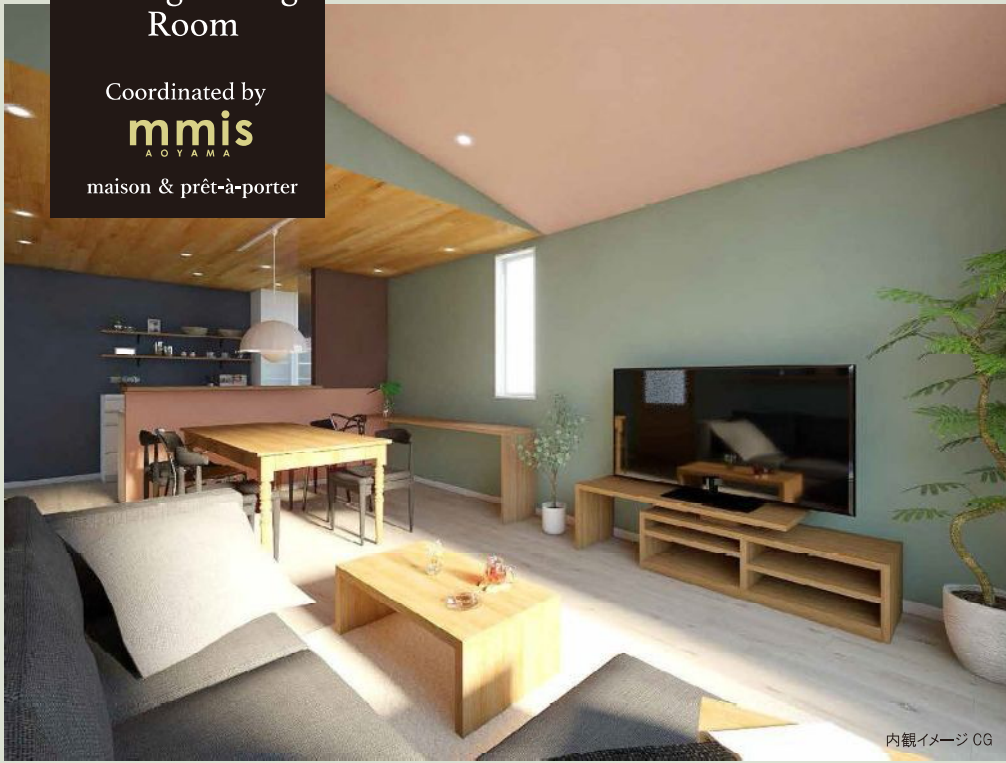

リビングから繋がるプライベートテラスでは、休日の朝には、ゆっくりとドリップしたコーヒーを愉しむ、贅沢な時間を。

広いLDKではみんなが集まってホームパーティーで楽しめる空間に。

住まう方の趣味に合わせて特別なプレイフィールドとして変化する家

PLAN 3LDK

家具搭載型
駐車スペース3台分
ファミリークローゼット ①
SOHO (書斎) ②
玄関収納 ③
ウェルカム洗面台

DATA

長野県駒ヶ根市赤穂 11224-16
 工法 / 木造枠組壁式工法
 敷地面積 / 222.88 m²
 建築面積 / 83.13 m²
 床面積 / 77.84 m²

Living Dining Room

Coordinated by

mmis
AOYAMA

maison & prêt-à-porter

内観イメージ CG

Interior

豊かな暮らしが約束された
家具搭載型住宅
住むことで今の自分を
超えていく
自分が好きになっていく家

暮らしをデザインする井坪建設では、トータルバランスのとれた住まいを目指すために、家具・インテリアの配置をプランの段階から考え、ソファ・TVボード・ダイニングテーブル & チェア・照明などの家具を標準装備しています。

これはグループにインテリア会社「mmis」を持つ井坪建設だからできること。ライフスタイルコンシェルジュが、コーディネートした心地よいインテリアで、新生活をスタートできます。

イメージ CG

内観イメージ CG

Room Plan

住む人が毎日を過ごすワンランク上のコンフォータブルを。
豊かな時間。

①

Family Closet

たっぷりの服や小物を収納できる大容量のファミリークローゼット。季節家電などもスッキリ収納できます。