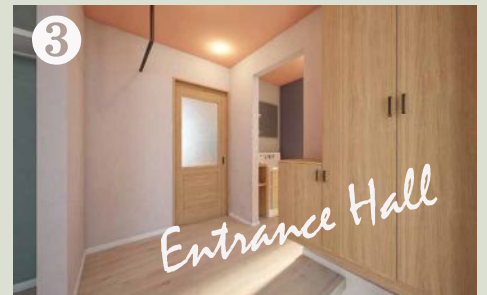

Living Dining Room

Coordinated by

mmis
AOYAMA

maison & prêt-à-porter

内観イメージ CG

Interior

豊かな暮らしが約束された
家具搭載型住宅
住むことで今の自分を
超えていく
自分が好きになっていく家

暮らしをデザインする井坪建設では、トータルバランスのとれた住まいを目指すために、家具・インテリアの配置をプランの段階から考え、ソファ・TVボード・ダイニングテーブル & チェア・照明などの家具を標準装備しています。

②

SOHO

テレワークや、家事室などにも使える SOHO。作り付けの本棚などでスッキリと部屋を広く使えます。

③

Entrance Hall

たっぷりのシューズインクローゼットを配した玄関ホール。入ってすぐに手が洗えるウェルカム洗面台が便利です。

SPECIFICATION

こだわりのフロア